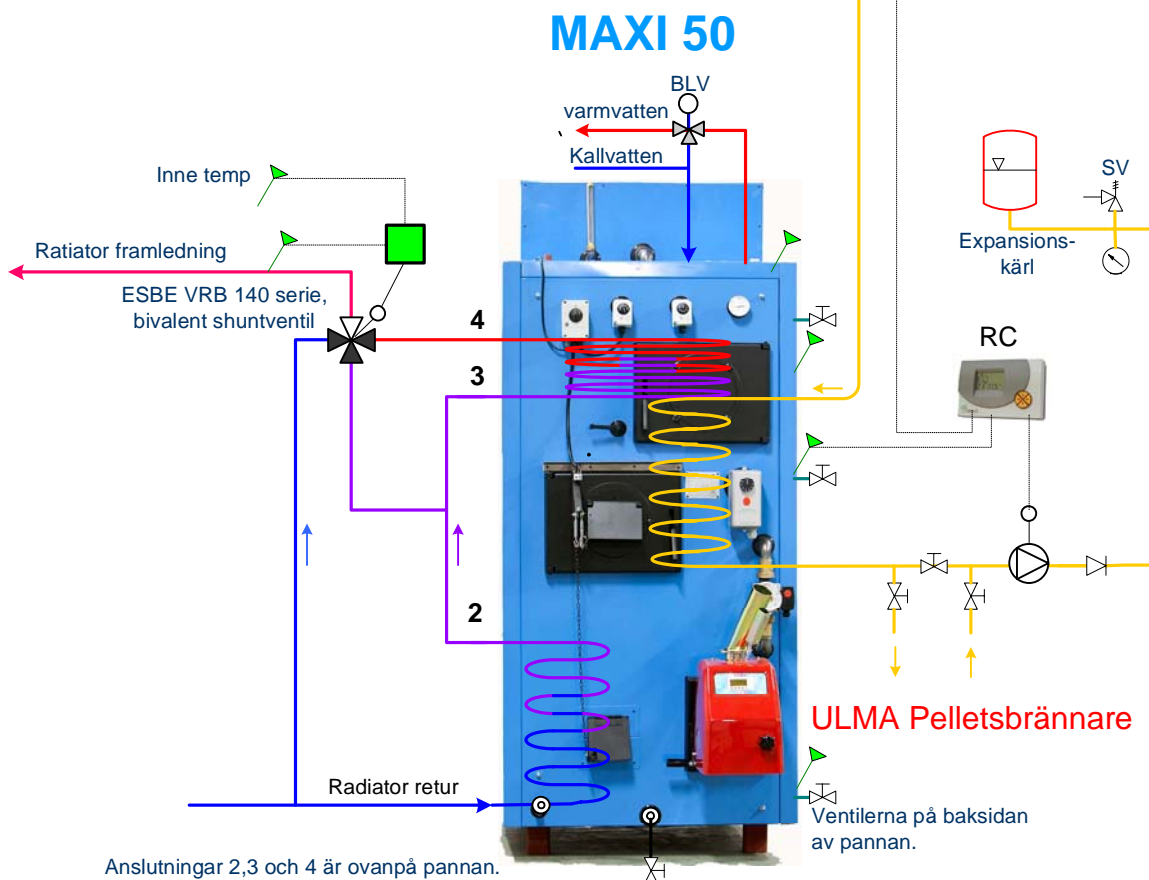

## MAXI 50 - Panna med inbyggd ackumulatortank.

Elda med ved, kombinera med pellets och sol, allt-i-ett.  
Finns med 1200/1500/2000 liters volym.

### Anslutningskiss

- Radiatorkrets med bivalent shunt och två slingor, varmvatten en slinga
- Solfångare med ytförstorad kopparslinga
- Dockning av Luft/Vattenburen värmepump med plattvärmväxlare
- Exempel på sol med utanpåliggande plattvärmväxlare (till höger)