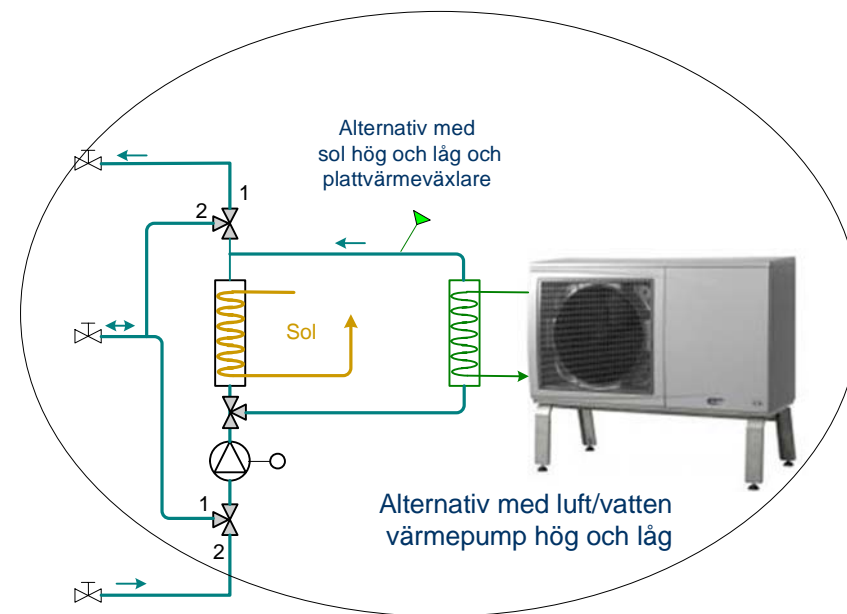

## MAXI 50 - Panna med inbyggd ackumulatortank.

Elda med ved, kombinera med pellets och sol, allt-i-ett.  
Finns med 1200/1500/2000 liters volym.

### Anslutningskiss

- Radiatorkrets med bivalent shunt och två slingor, varmvatten en slinga
- Solfångare med ytförstorad kopparslinga
- Dockning av Luft/Vattenburen värmepump med plattvärmväxlare
- Exempel på sol med utanpåliggande plattvärmväxlare (till höger)